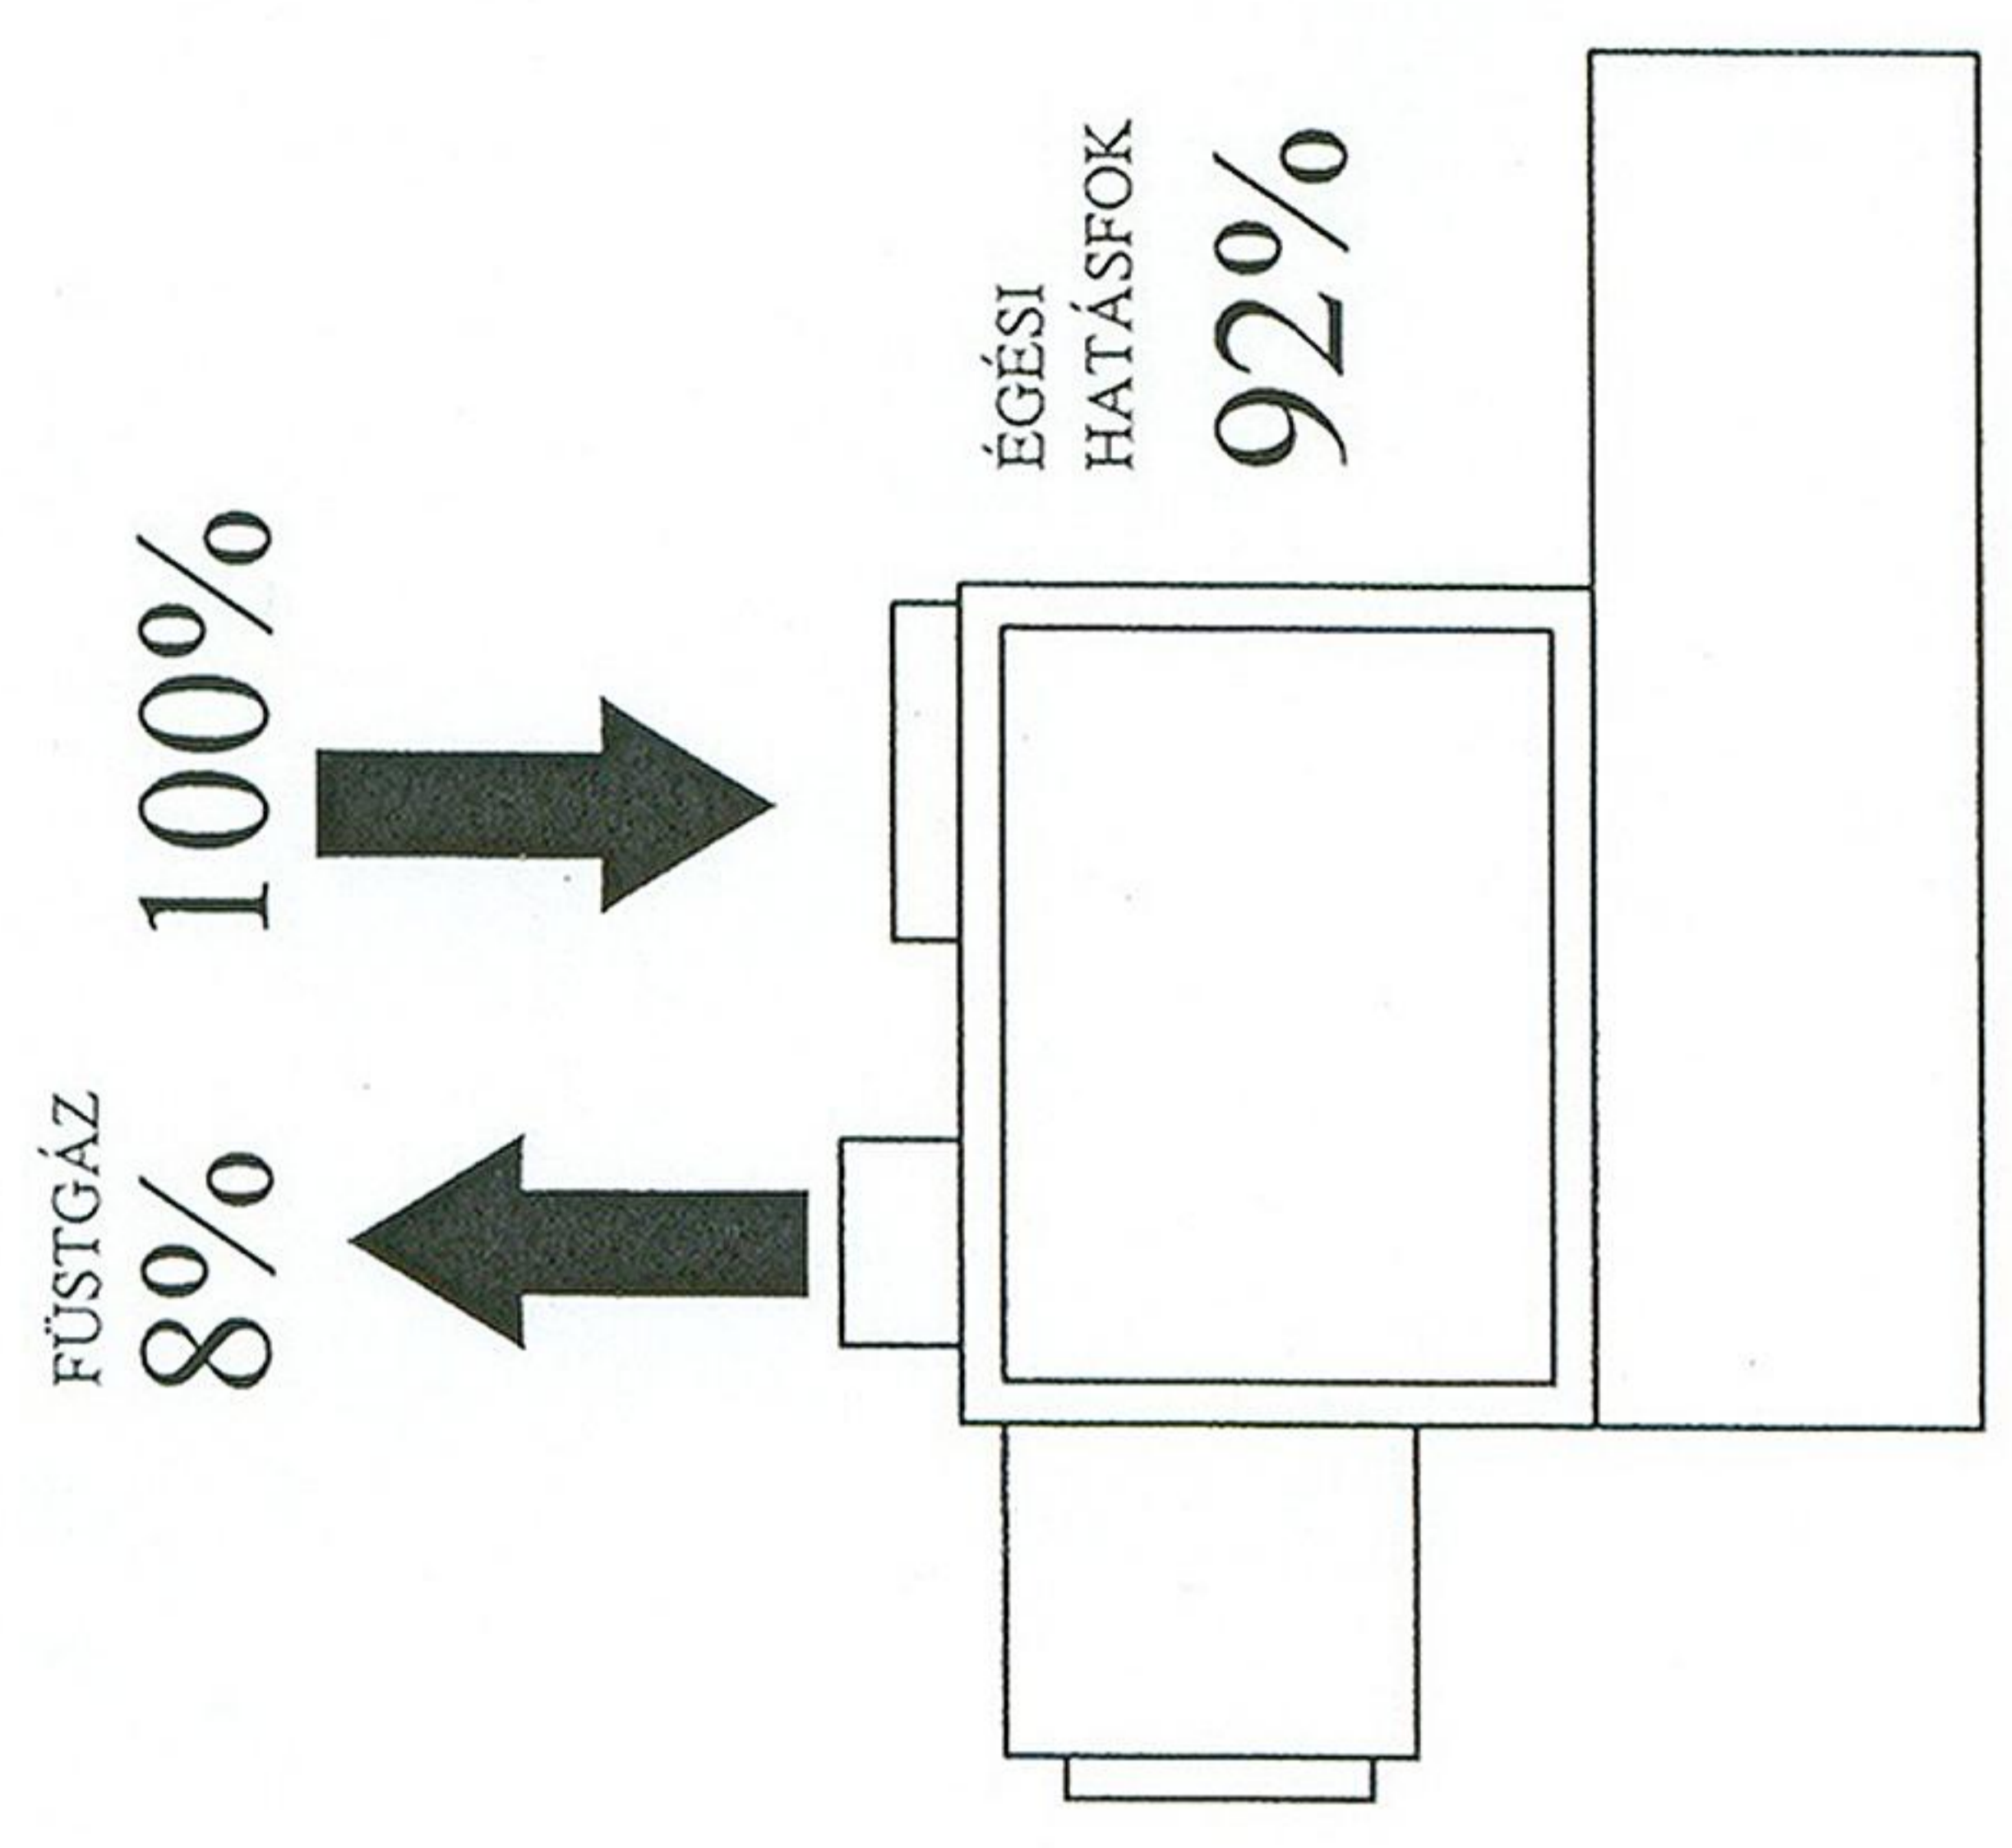

HAGYOMÁNYOS SÖTÉTSUGÁRZÓ ÉS "OHA" HŐSZALAG FŰTÉSI HATÁSFOKA

HAGYOMÁNYOS SÖTÉTSUGÁRZÓ

SUGÁRZÁSI VESZTESÉG (SZIGETELÉS NÉLKÜLI) 15%

HATÁSFOK KÜLÖNBSÉG 33%

"OHA" HŐSZALAG

SUGÁRZÁSI VESZTESÉG (TELJESEN SZIGETELT) 2%