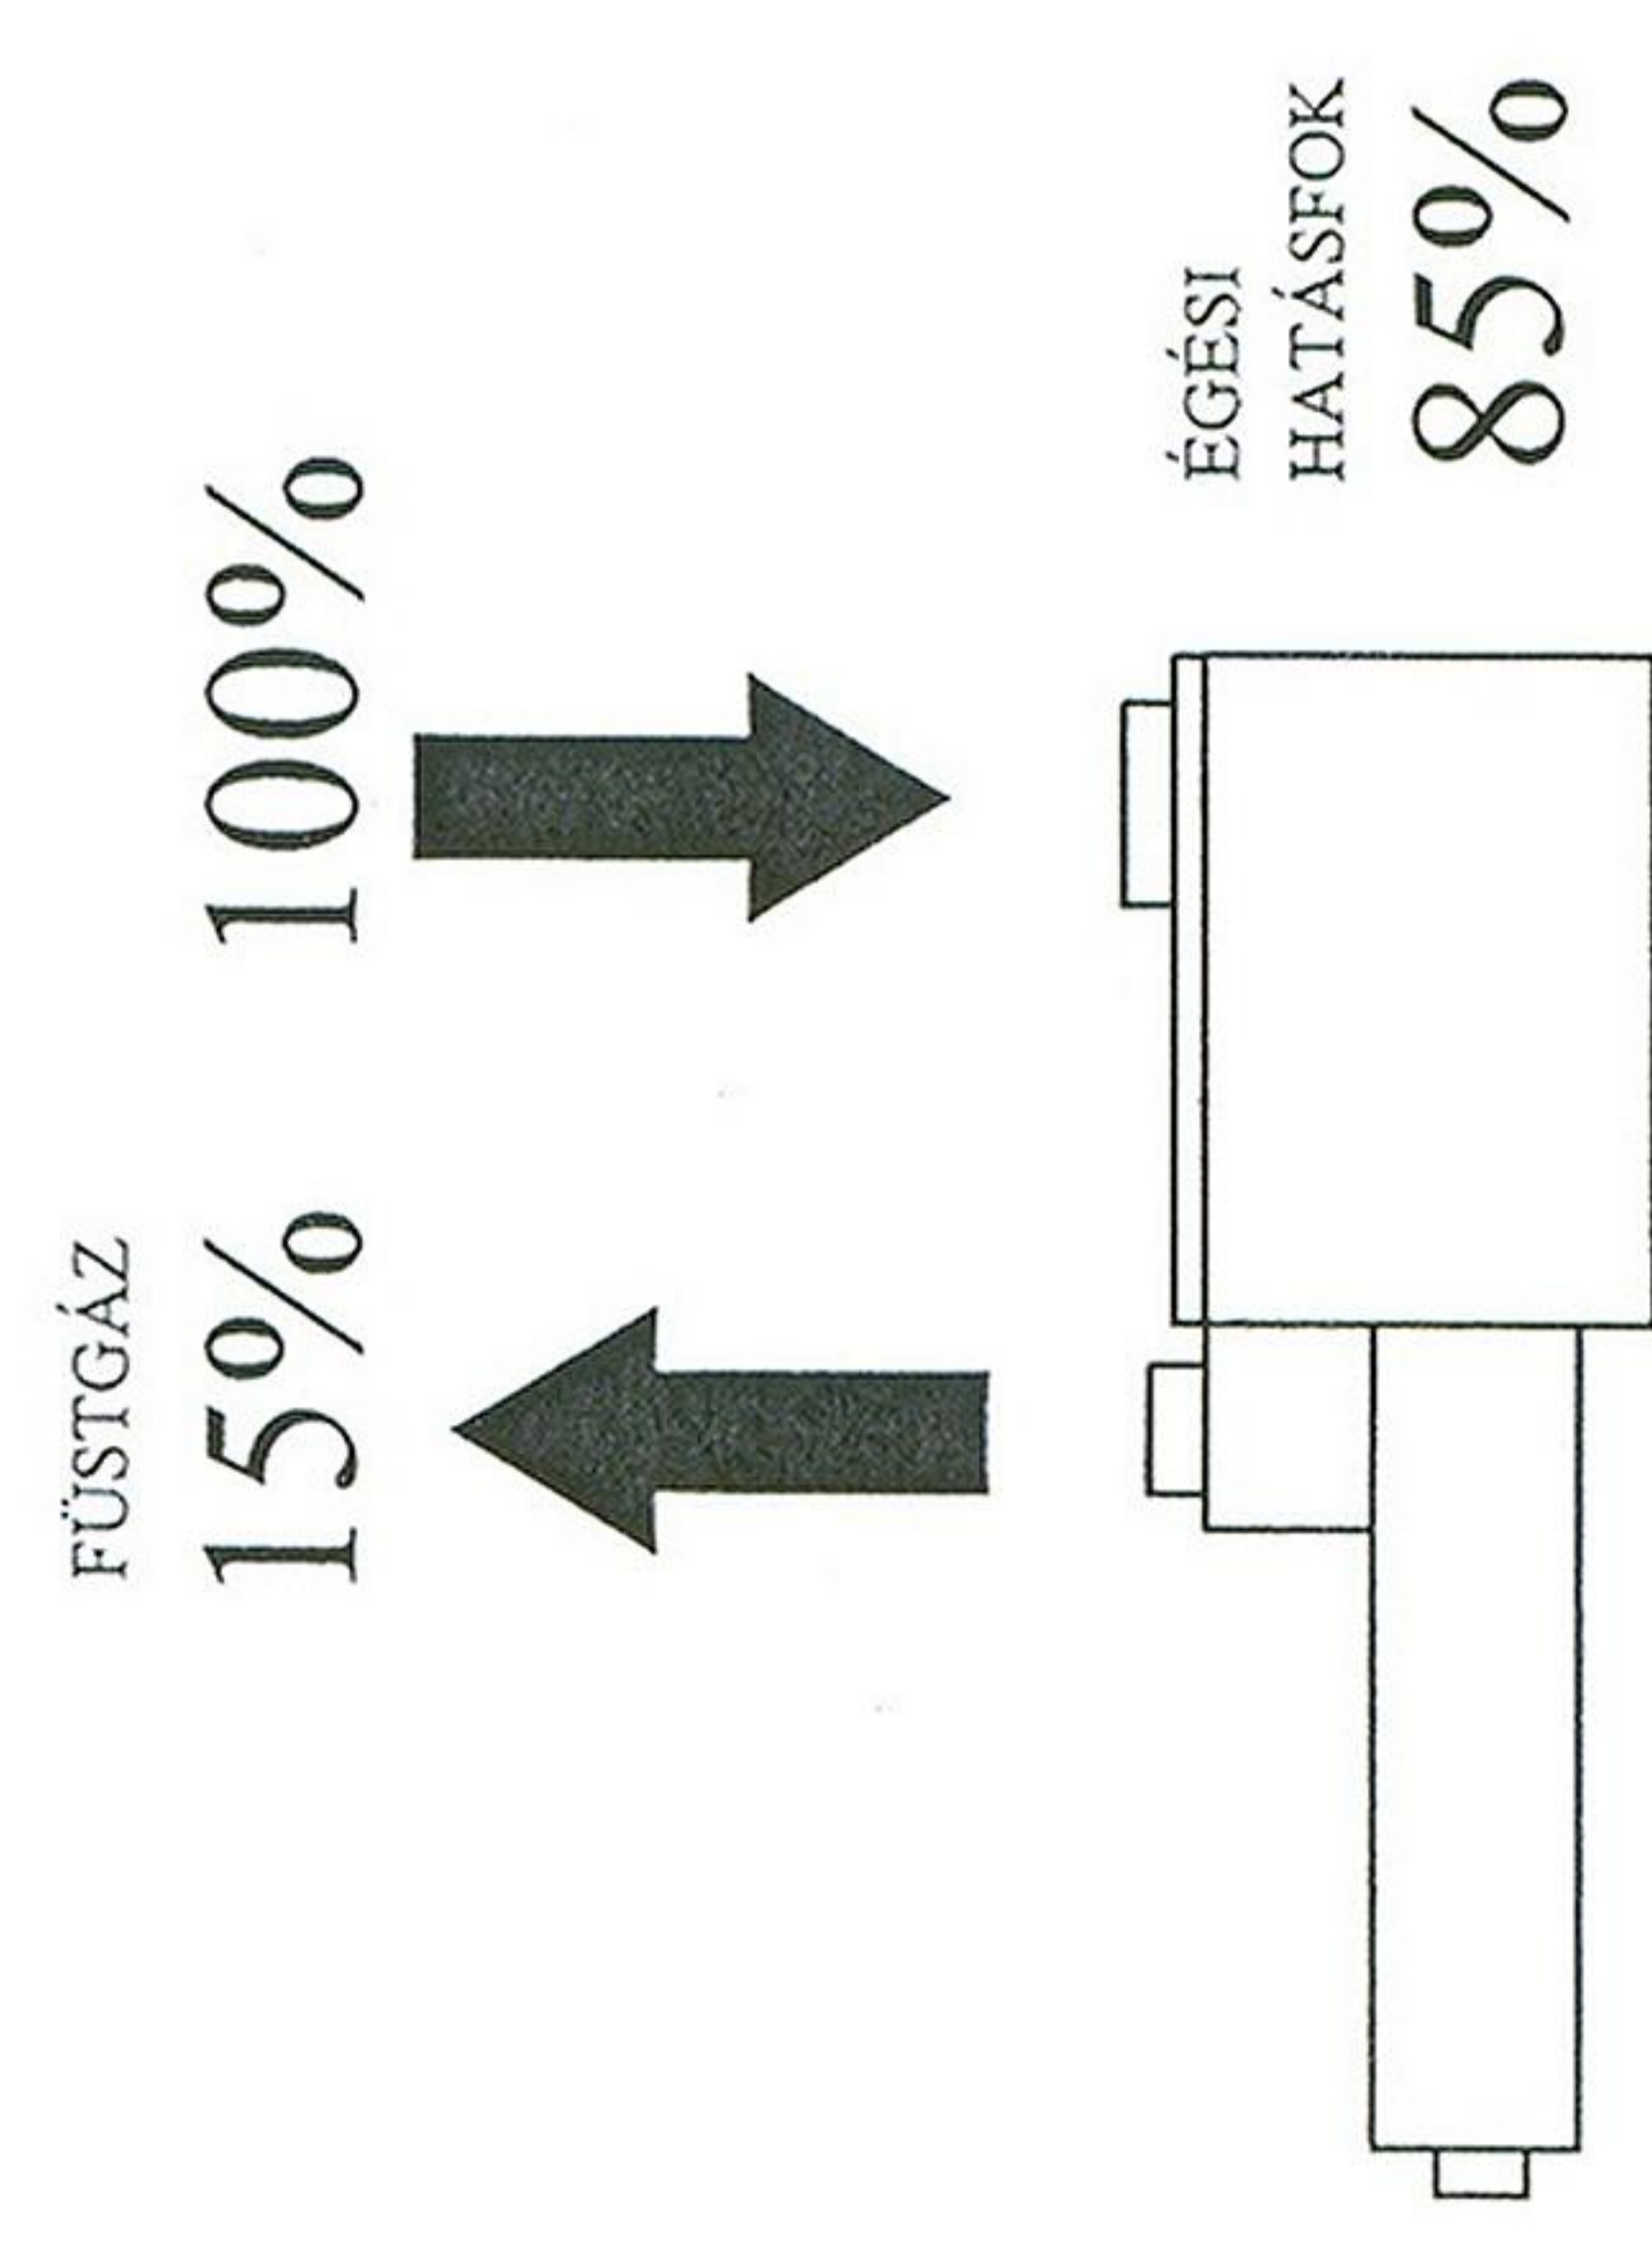

HAGYOMÁNYOS SÖTÉTSUGÁRZÓ ÉS "OHA" HŐSZALAG FŰTÉSI HATÁSFOKA

HAGYOMÁNYOS SÖTÉTSUGÁRZÓ

SUGÁRZÁSI VESZTESÉG (SZIGETELÉS NÉLKÜLI) 15%

HATÁSFOK KÜLÖNBSÉG 33%

"OHA" HŐSZALAG

SUGÁRZÁSI VESZTESÉG (TELJESEN SZIGETELT) 2%