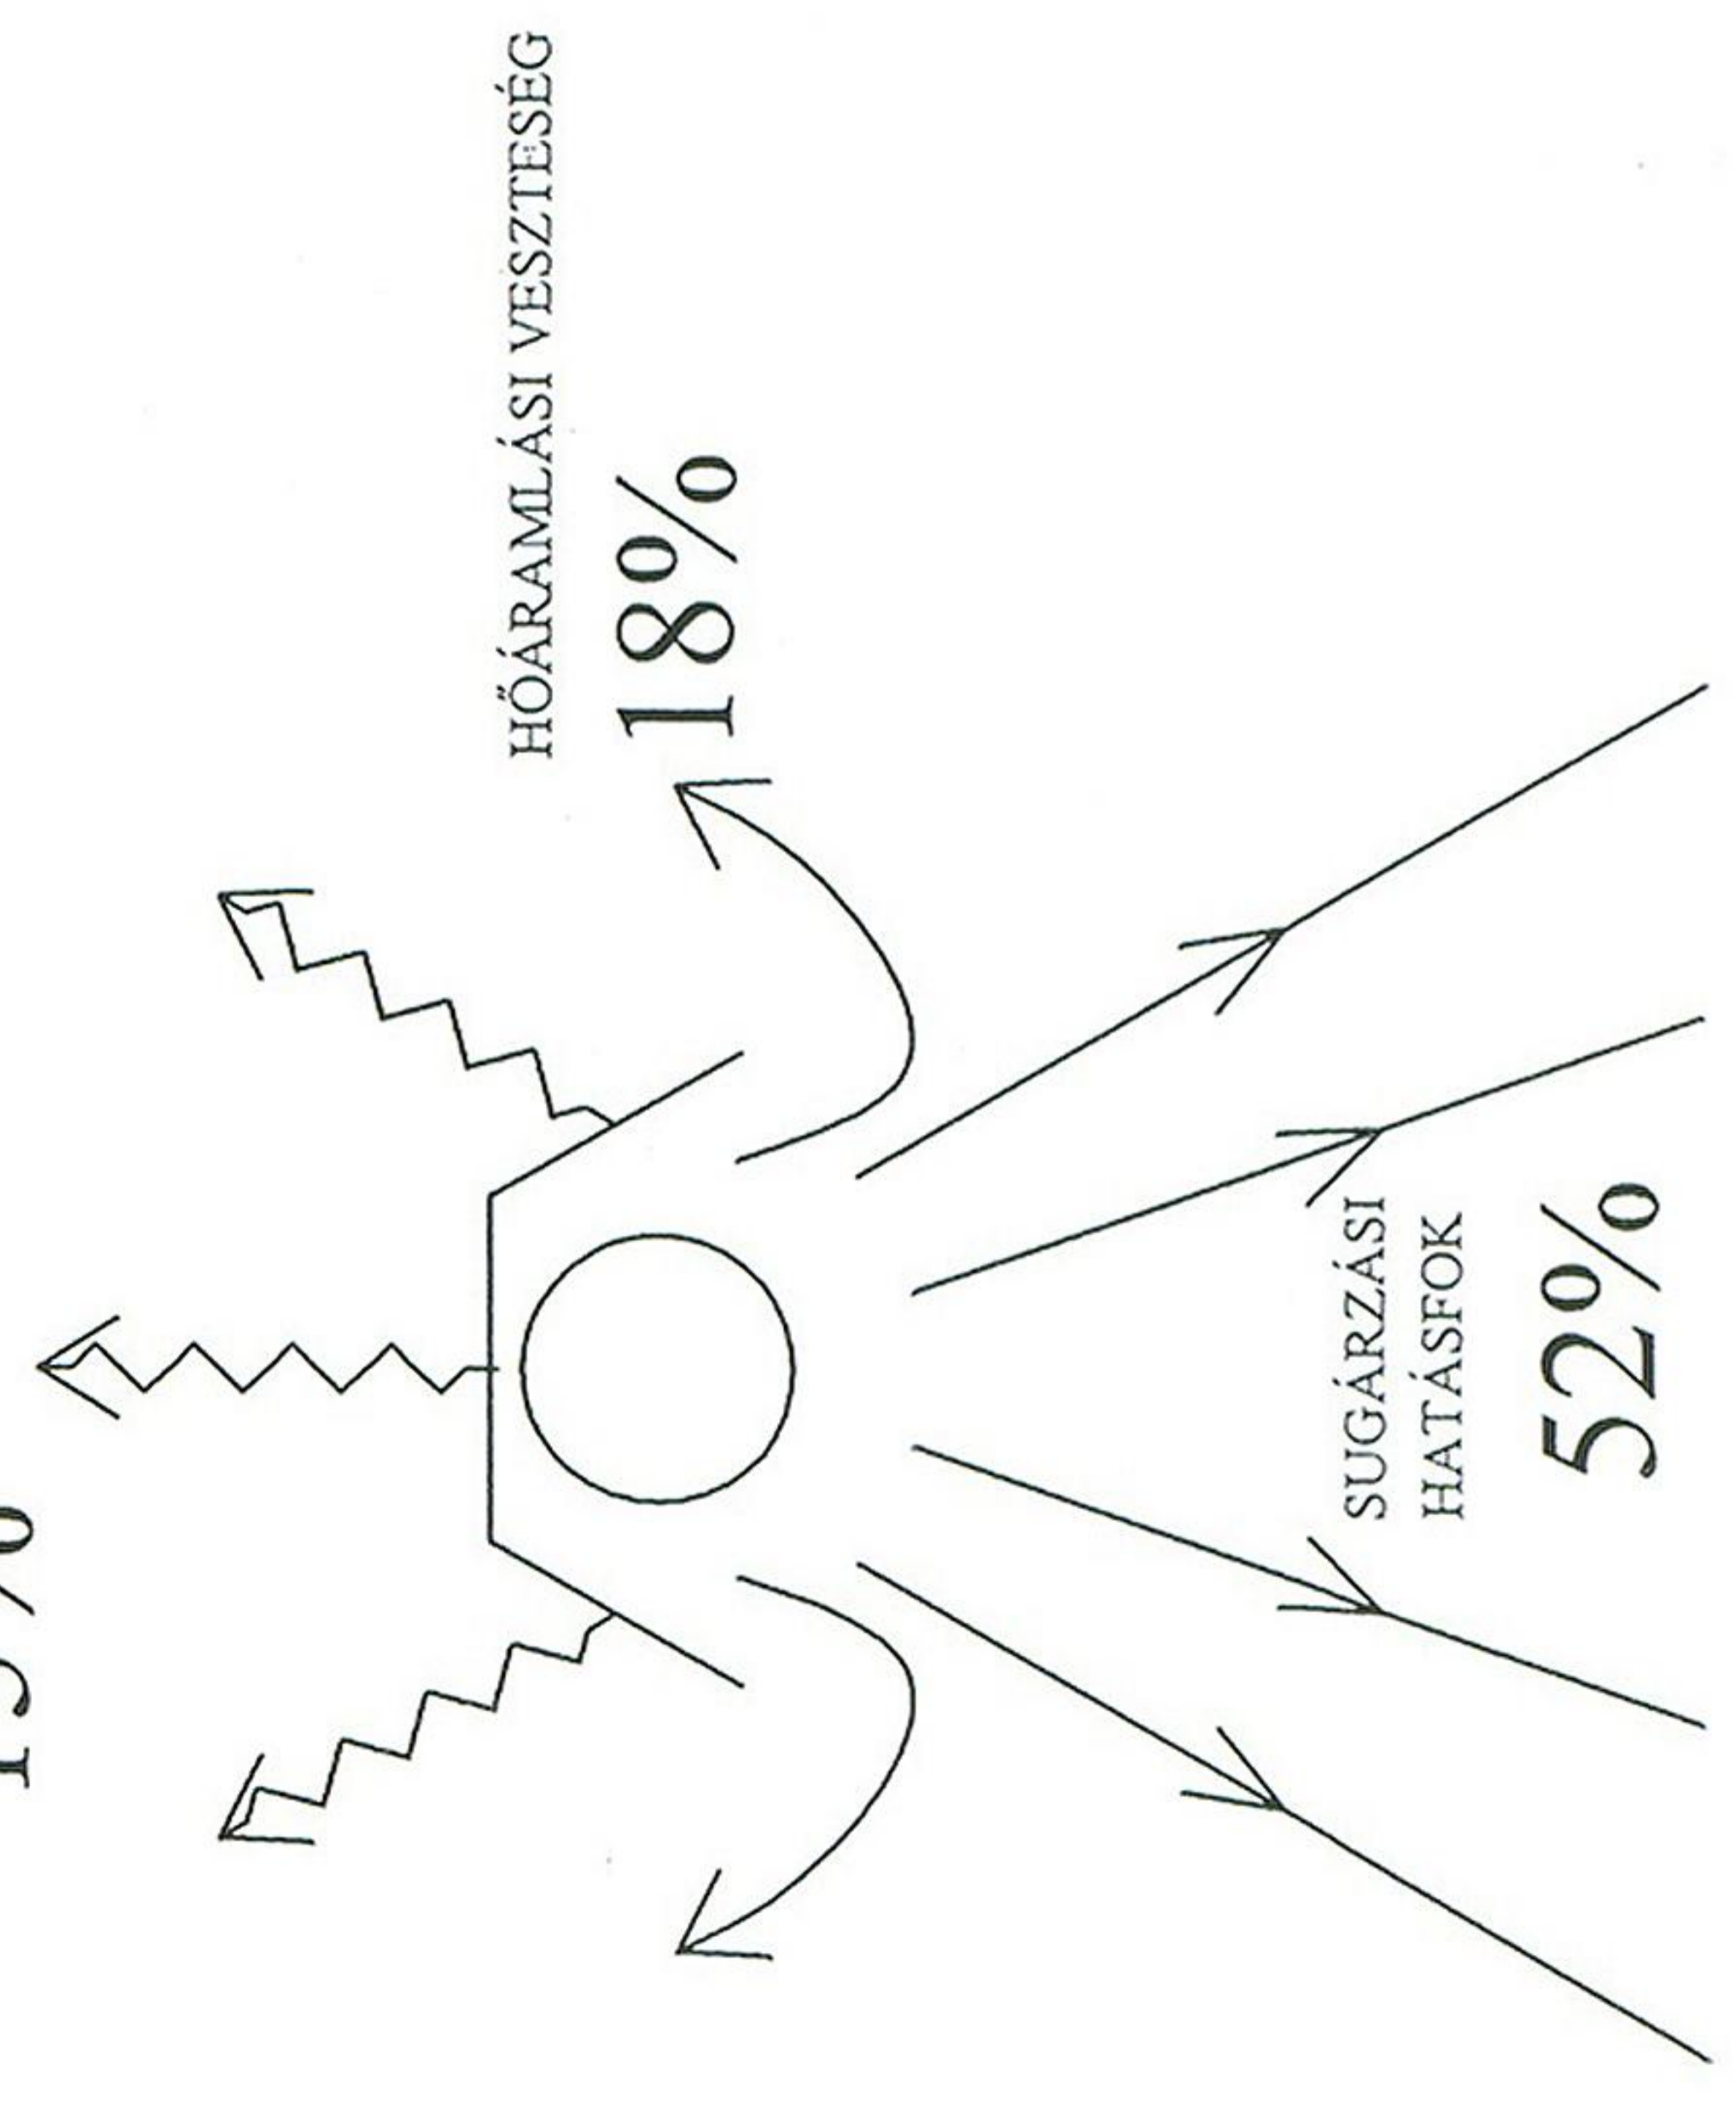

HAGYOMÁNYOS SÖTÉTSUGÁRZÓ ÉS "OHA" HŐSZALAG FŰTÉSI HATÁSFOKA

HAGYOMÁNYOS SÖTÉTSUGÁRZÓ

SUGÁRZÁSI VESZTESÉG (SZIGETELÉS NÉLKÜLI) 15%

HATÁSFOK KÜLÖNBSÉG 33%

"OHA" HŐSZALAG

SUGÁRZÁSI VESZTESÉG (TELJESEN SZIGETELT) 2%